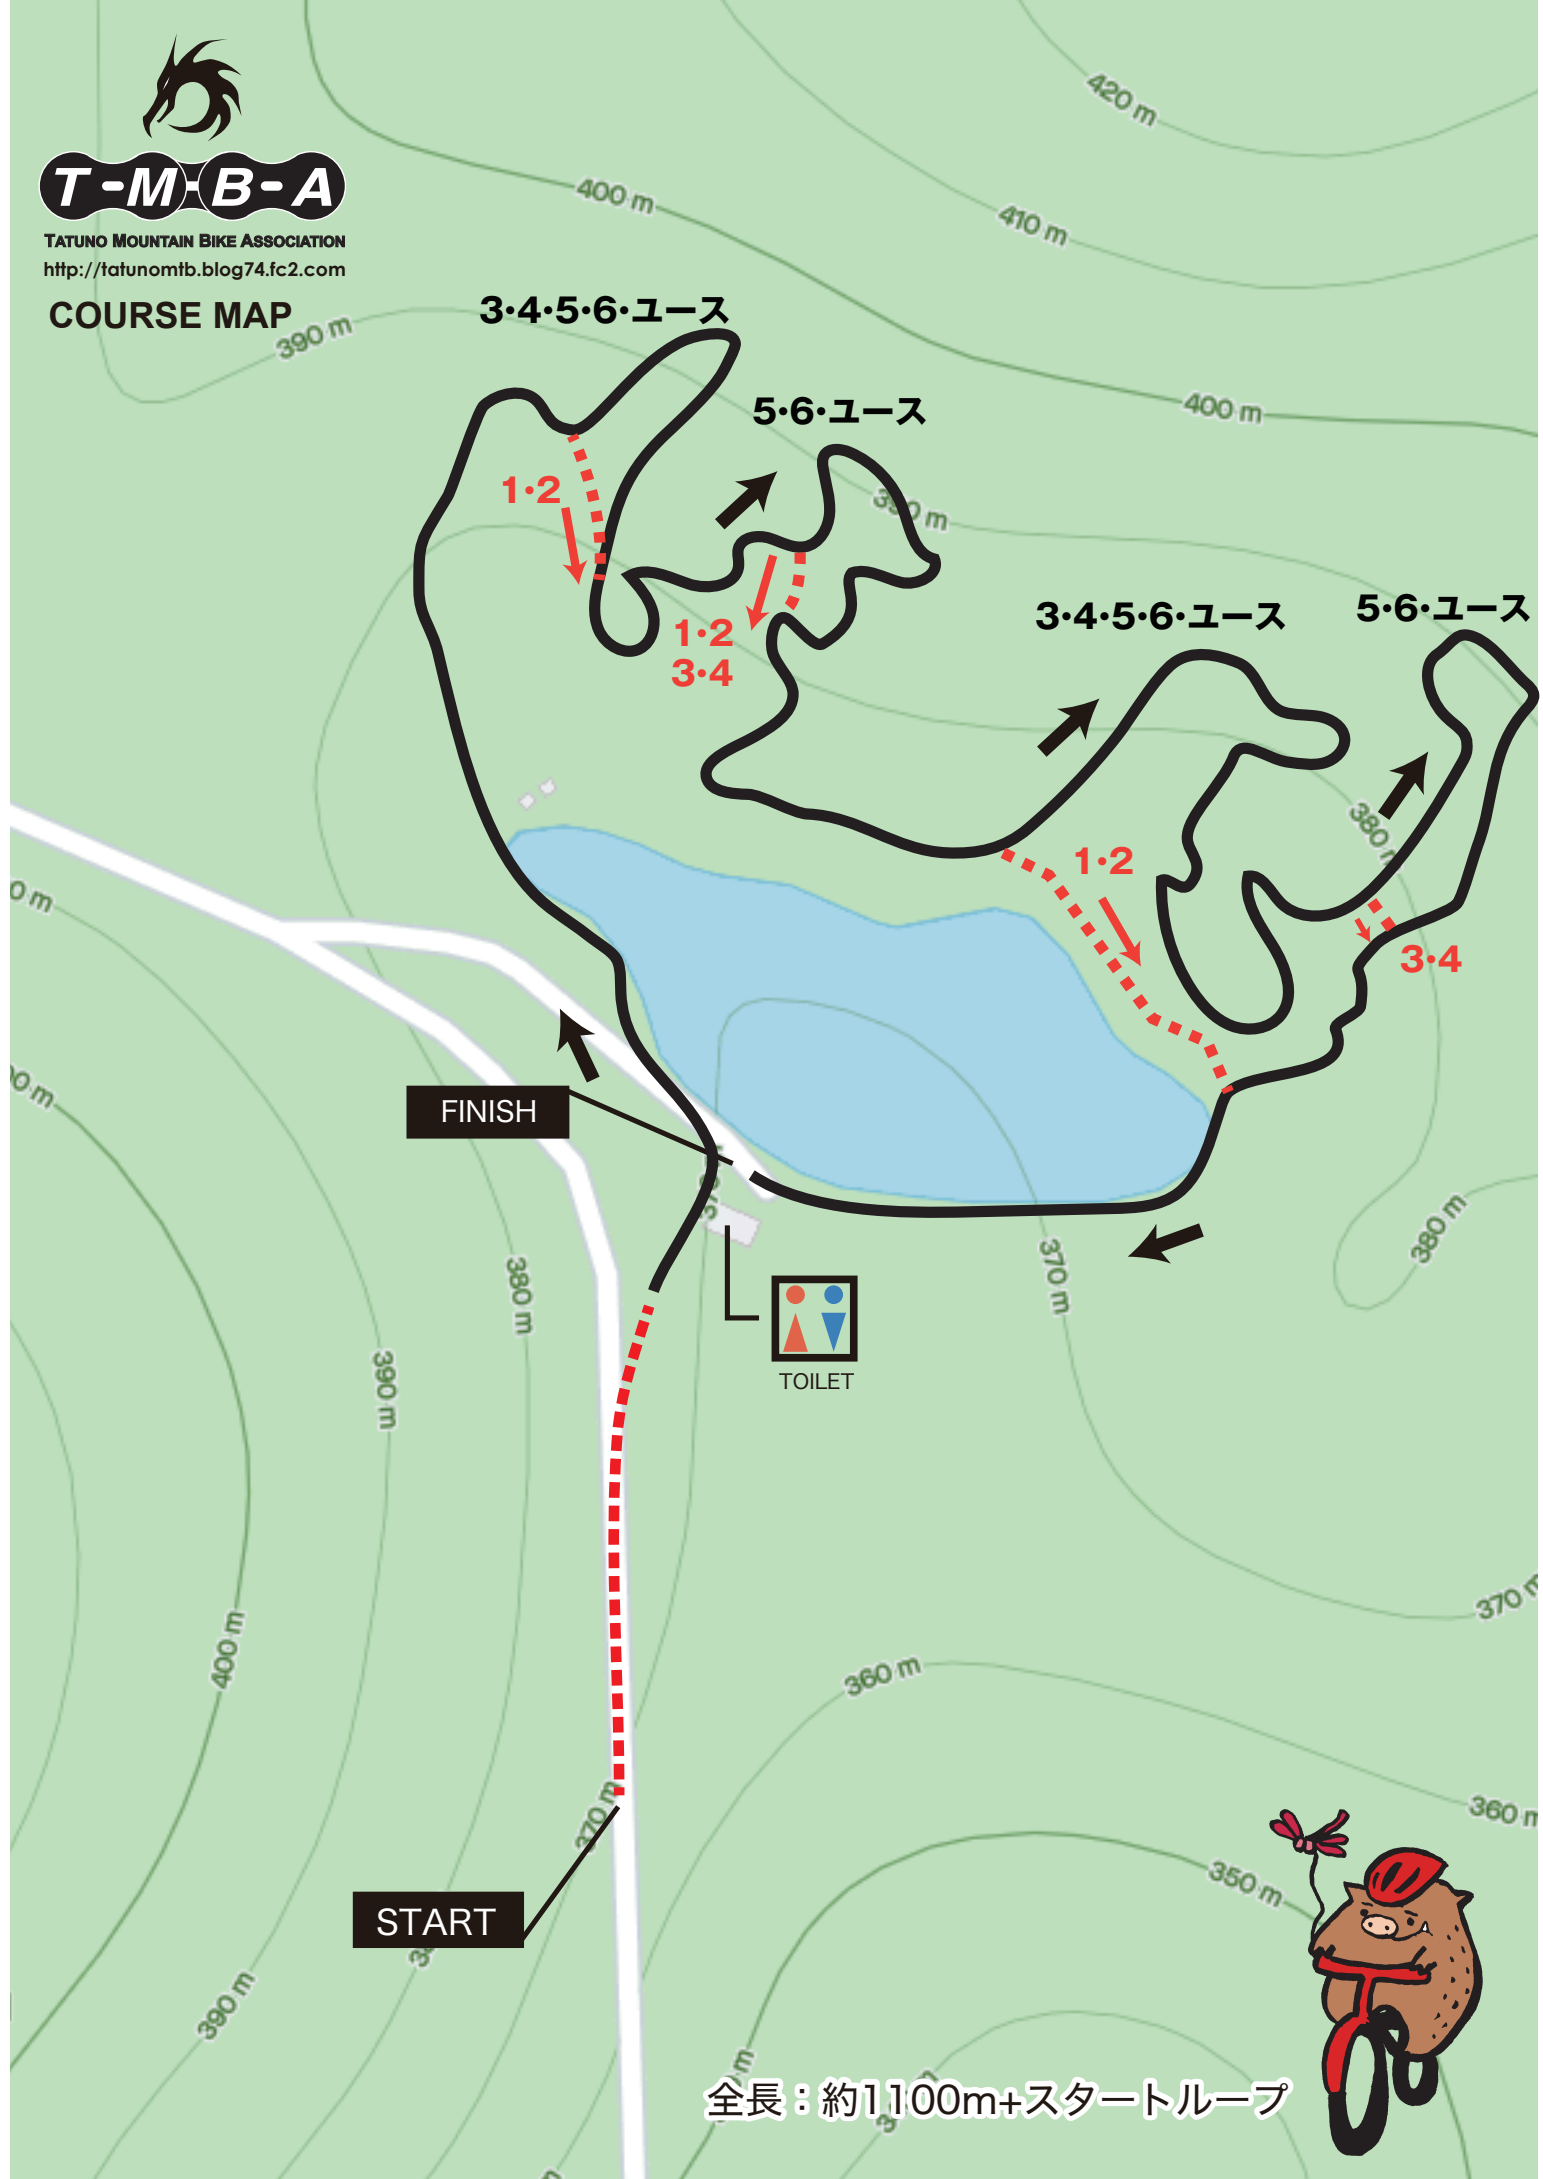

**T-M-B-A**

TATUNO MOUNTAIN BIKE ASSOCIATION  
<http://tatunomtb.blog74.fc2.com>

**COURSE MAP**

全長：約1100m+スタートループ